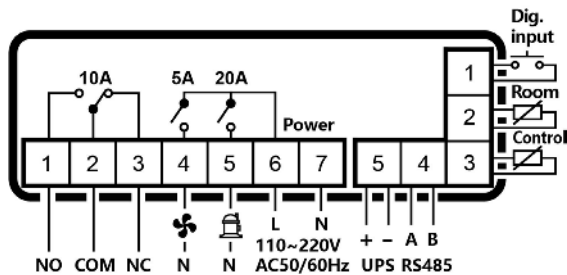

Controller wiring diagram MEC-183

Title: Wiring diagram for PRE 60

Oddesundvej 39
6715 Esbjerg N, Denmark
Tel.: +45 7020 0328
www.arctiko.com

Drawing no.:	5086120	Revision:	01
Drawing (initials):	DS	Date:	20/06/2023
Approval:	<i>Stefan Stucki</i>		