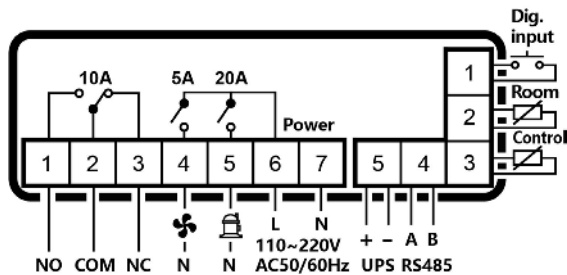

Controller wiring diagram MEC-183

Title: Wiring diagram for PRE 285

Oddesundvej 39  
6715 Esbjerg N, Denmark  
Tel.: +45 7020 0328  
www.arctiko.com

Drawing no.:	5086122	Revision:	01
Drawing (initials):	DS	Date:	20/06/2023
Approval:	<i>Stefan Stucki</i>		