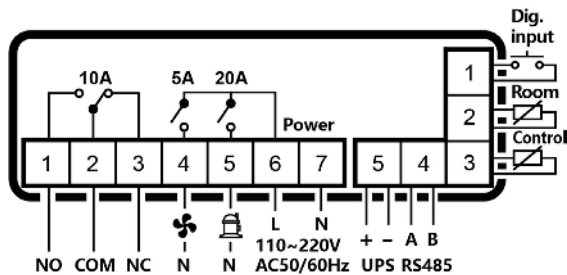

Controller wiring diagram MEC-183

Title: Wiring diagram for PRE 125

Oddesundvej 39
6715 Esbjerg N, Denmark
Tel.: +45 7020 0328
www.arctiko.com

Drawing no.:	5086121	Revision:	01
Drawing (initials):	DS	Date:	20/06/2023
Approval:	<i>Stefan Stucki</i>		