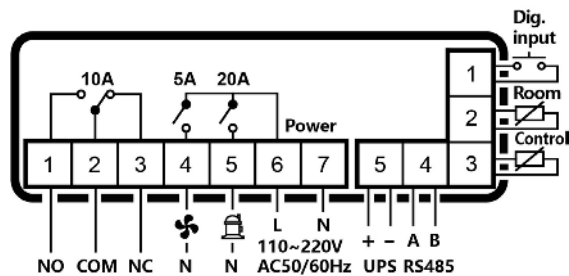

Controller wiring diagram MEC-183

Title: Wiring diagram for LRE 60 US

Oddesundvej 39  
6715 Esbjerg N, Denmark  
Tel.: +45 7020 0328  
www.arctiko.com

Drawing no.:	5086135	Revision:	01
Drawing (initials):	DS	Date:	20/06/2023