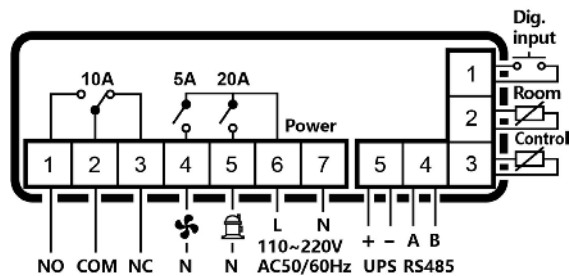

Controller wiring diagram MEC-183

Title: Wiring diagram for LRE 490

Oddesundvej 39
6715 Esbjerg N, Denmark
Tel.: +45 7020 0328
www.arctiko.com

Drawing no.: 5086134 Revision: 01

Drawing (initials): DS Date: 20/06/2023