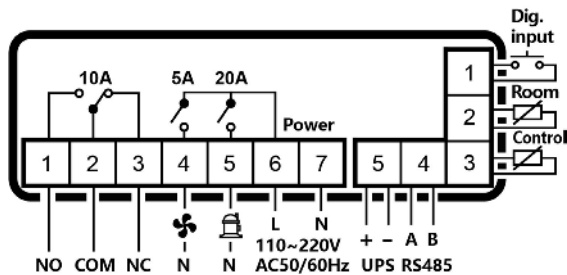

Controller wiring diagram MEC-183

Title: Wiring diagram for LRE 490 US

Oddesundvej 39
6715 Esbjerg N, Denmark
Tel.: +45 7020 0328
www.arctiko.com

Drawing no.:	5086139	Revision:	01
Drawing (initials):	DS	Date:	20/06/2023