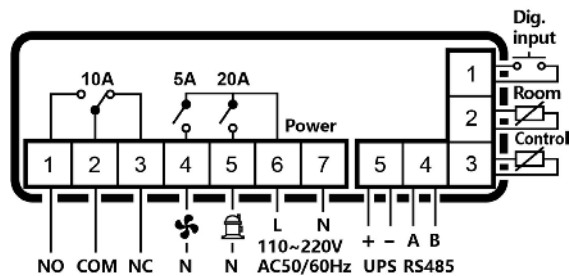

Controller wiring diagram MEC-183

Title: Wiring diagram for LRE 285 US

Oddesundvej 39
6715 Esbjerg N, Denmark
Tel.: +45 7020 0328
www.arctiko.com

Drawing no.:	5086137	Revision:	01
Drawing (initials):	DS	Date:	20/06/2023