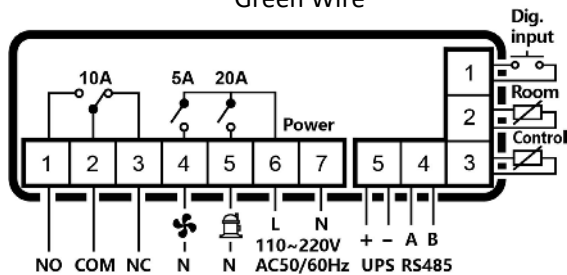

Controller wiring diagram MEC-183

Title: Wiring diagram for LFE 490

Oddesundvej 39
6715 Esbjerg N, Denmark
Tel.: +45 7020 0328
www.arctiko.com

Drawing no.:	5086144	Revision:	01
Drawing (initials):	DS	Date:	20/06/2023
Approval:	<i>Stefan Stucki</i>		