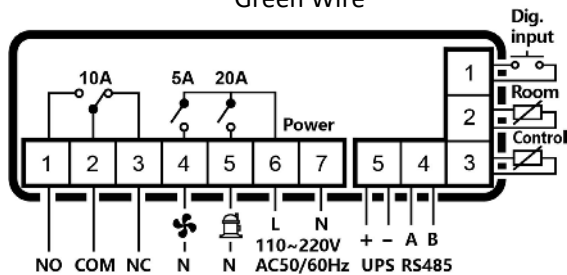

Controller wiring diagram MEC-183

Title: Wiring diagram for LFE 125

Oddesundvej 39
6715 Esbjerg N, Denmark
Tel.: +45 7020 0328
www.arctiko.com

Drawing no.:	5086141	Revision:	01
Drawing (initials):	DS	Date:	20/06/2023
Approval:	<i>Stefan Stucki</i>		