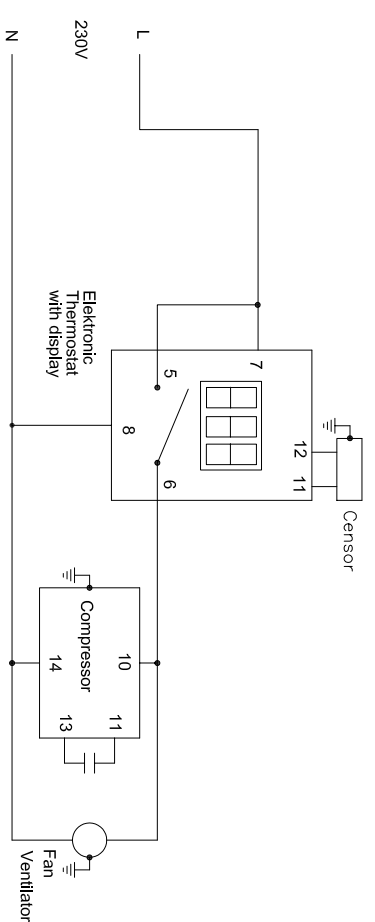

Jordklemme i motortrum  
Earth mount in compressor compartment

| -  | Farvekode  | Colour Code    | Farb kode   |
|----|------------|----------------|-------------|
| BN | Brun       | Brown          | Braun       |
| BU | Blå        | Blue           | Blau        |
| BK | Sort       | Black          | Schwarz     |
| LI | Lilla      | Lilac          | Lila        |
| YG | Gul / grøn | Yellow / green | Gelb / grün |
| WH | Hvid       | White          | Weiss       |
| RD | Rød        | Red            | Rot         |